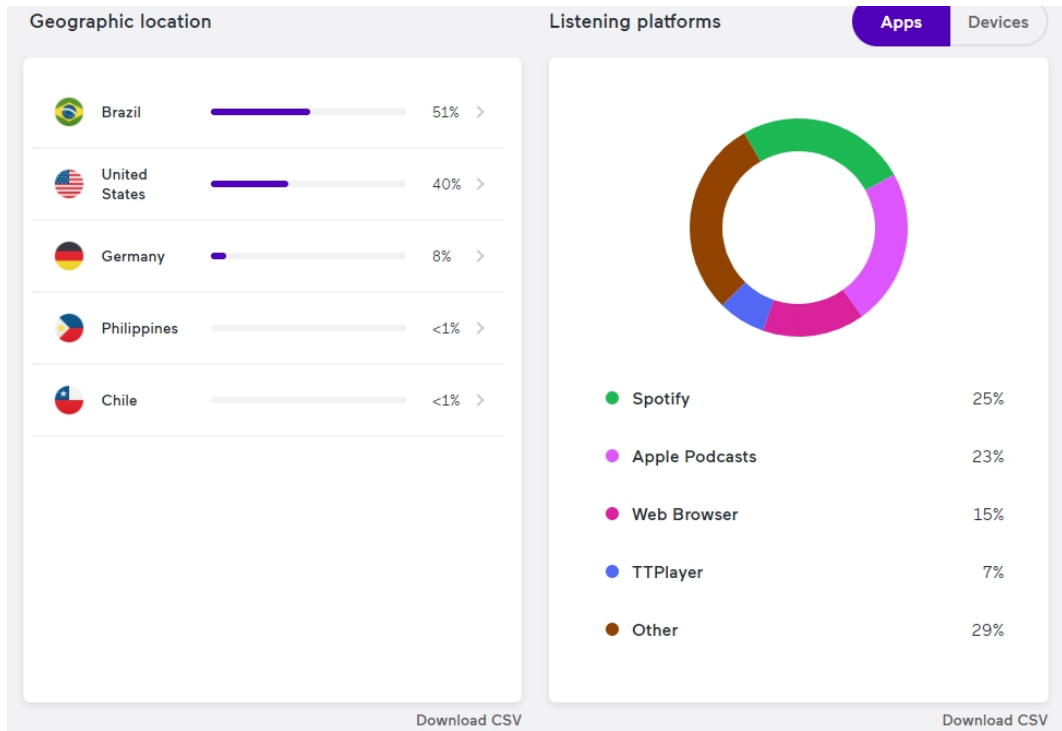

A Assembleia Legislativa tem uma página no Flickr desde 2017. O objetivo desta ferramenta é documental, com a publicação de fotos históricas e dos deputados de todas as 11 legislaturas. O canal também é fonte de pesquisa para profissionais da imprensa, estudantes e população em geral.