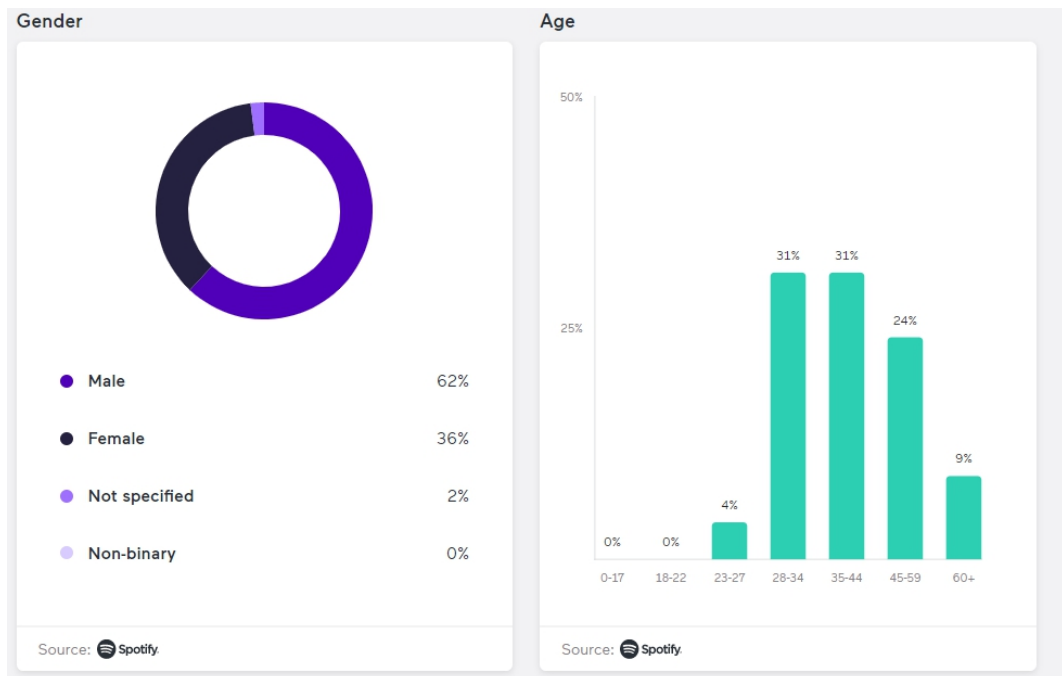

A Assembleia Legislativa tem uma página no Flickr desde 2017. O objetivo desta ferramenta é documental, com a publicação de fotos históricas e dos deputados de todas as 11 legislaturas. O canal também é fonte de pesquisa para profissionais da imprensa, estudantes e população em geral.

- **DADOS GERAIS DO FLICKR**

51.600 acessos

Aumento de:

37,4%

962

Fotos publicadas

40

Álbuns